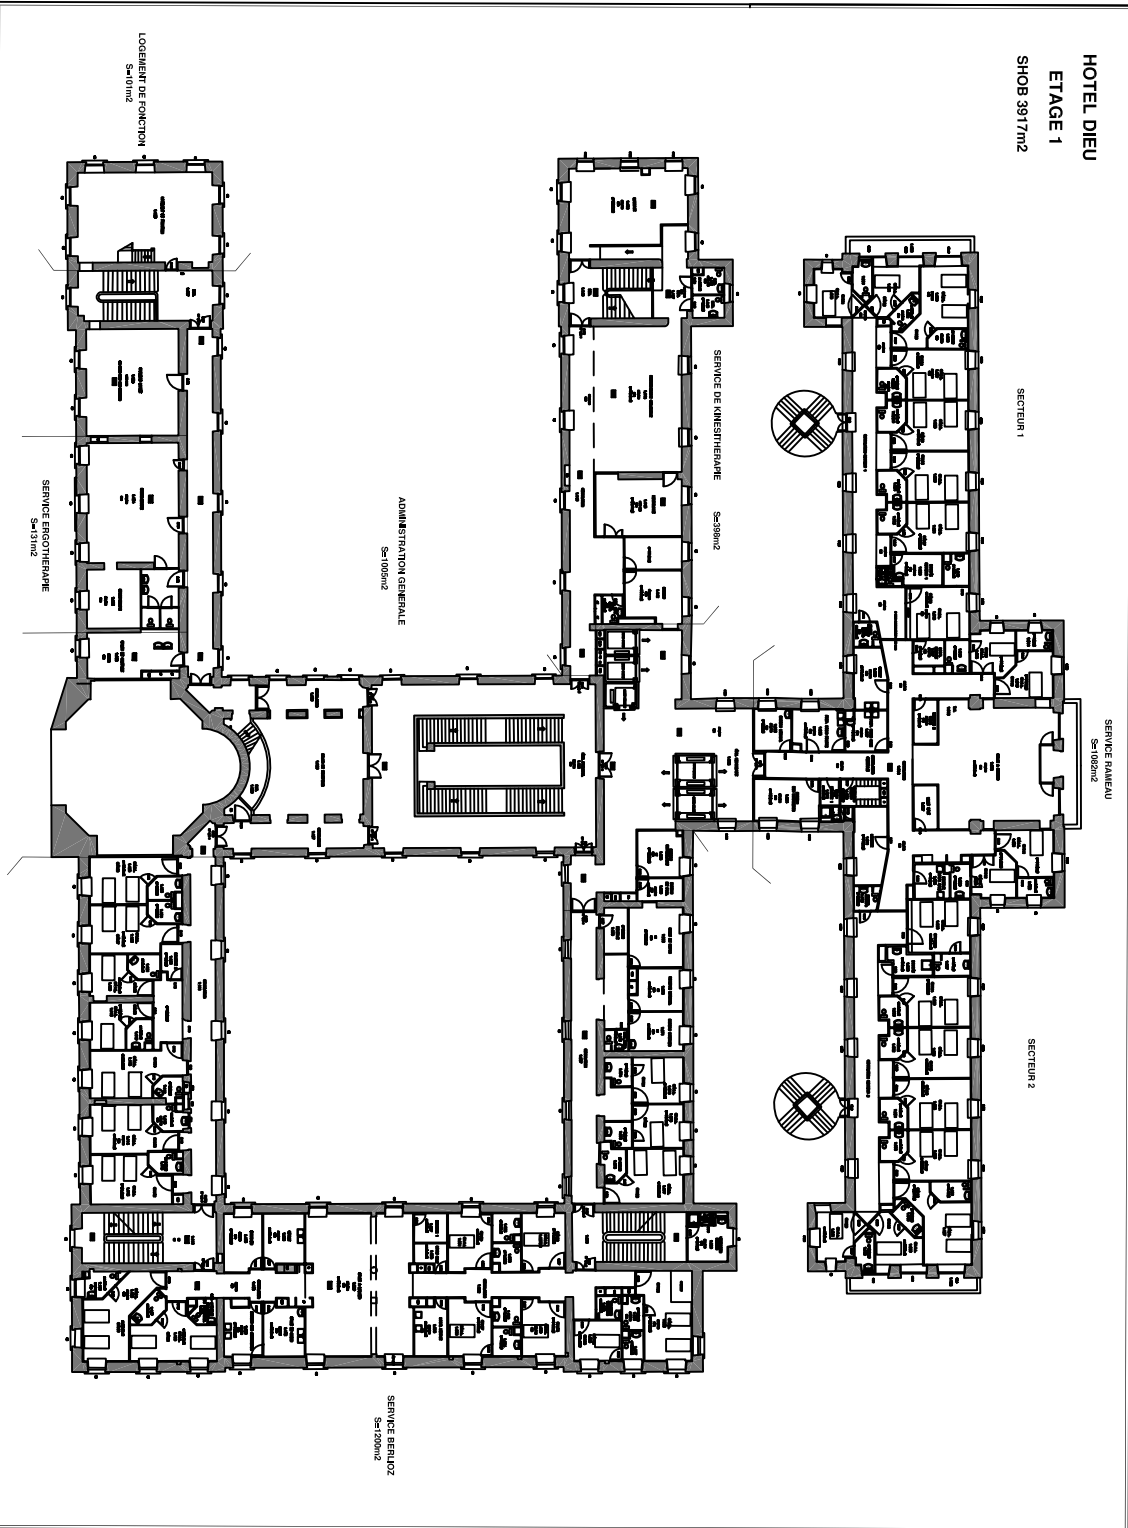

HOTEL DIEU
ETAGE 1
SHOB 3917m²

LOGEMENT DE FONCTION
S-1105m²

SERVICE ERGOTHERAPE
S-1105m²

ADMINISTRATION GENERALE
S-1105m²

SERVICE DE KINESITHERAPE
S-1105m²

SERVICE RAMEAU
S-1105m²

SECTEUR 1

SECTEUR 2

SERVICE BERRIOZ
S-1105m²